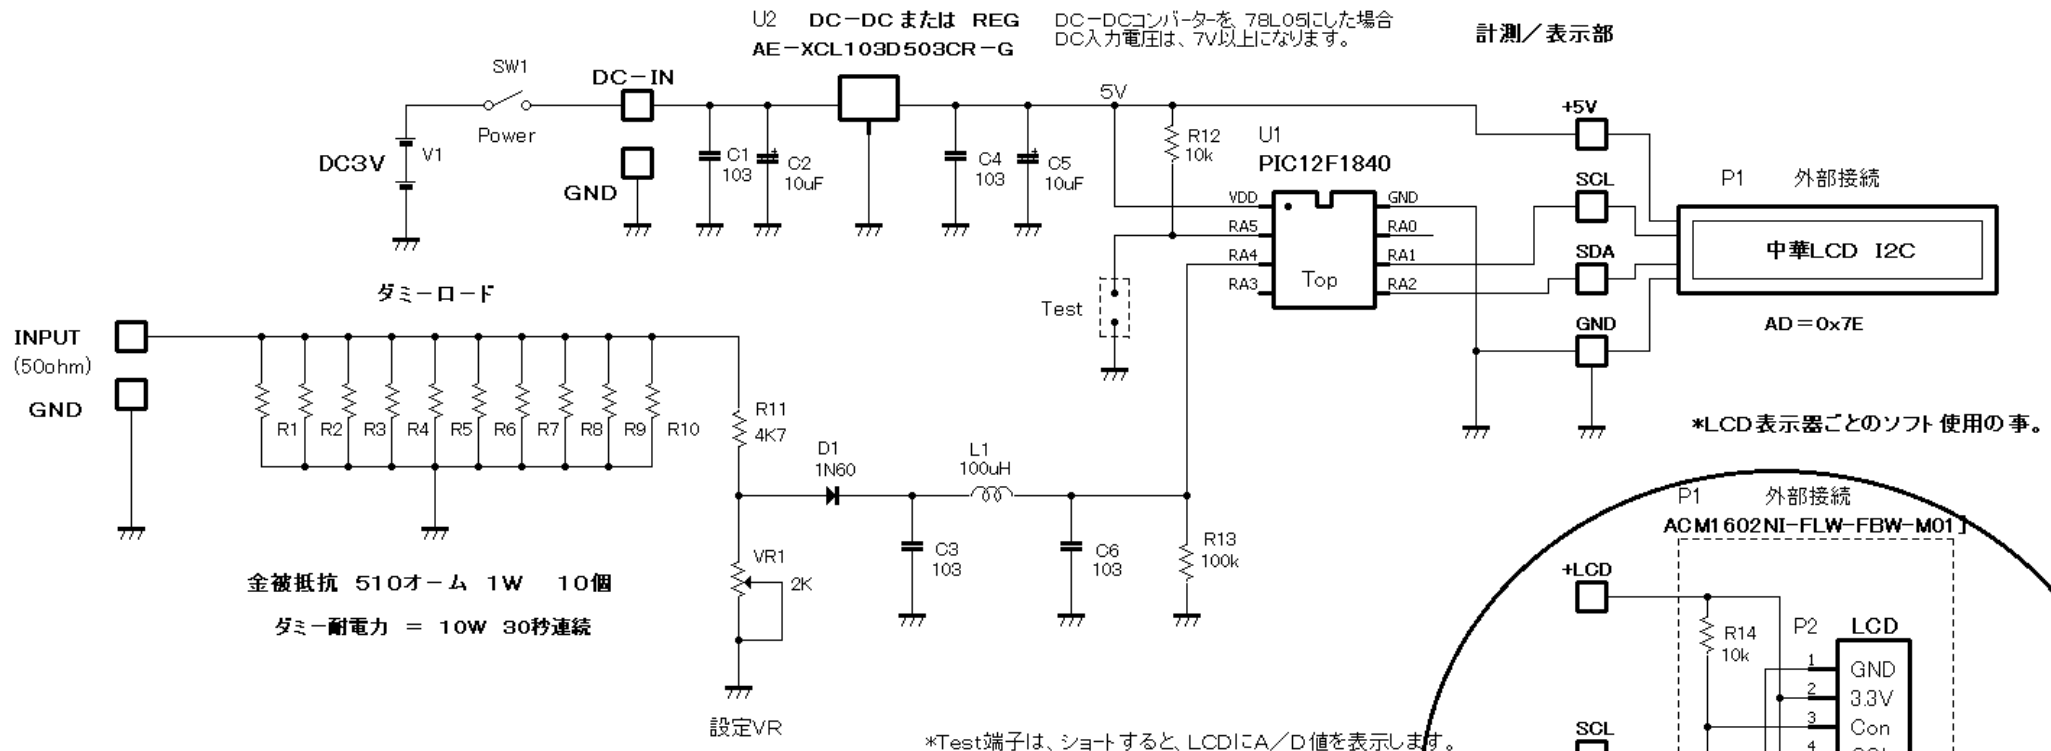

デジタル・パワー計「DP-10W」回路図

CYTEC 2023/01

*Test端子は、ショートすると、LCDにA/D値を表示します。

こちらを
秋月にて購入できます。