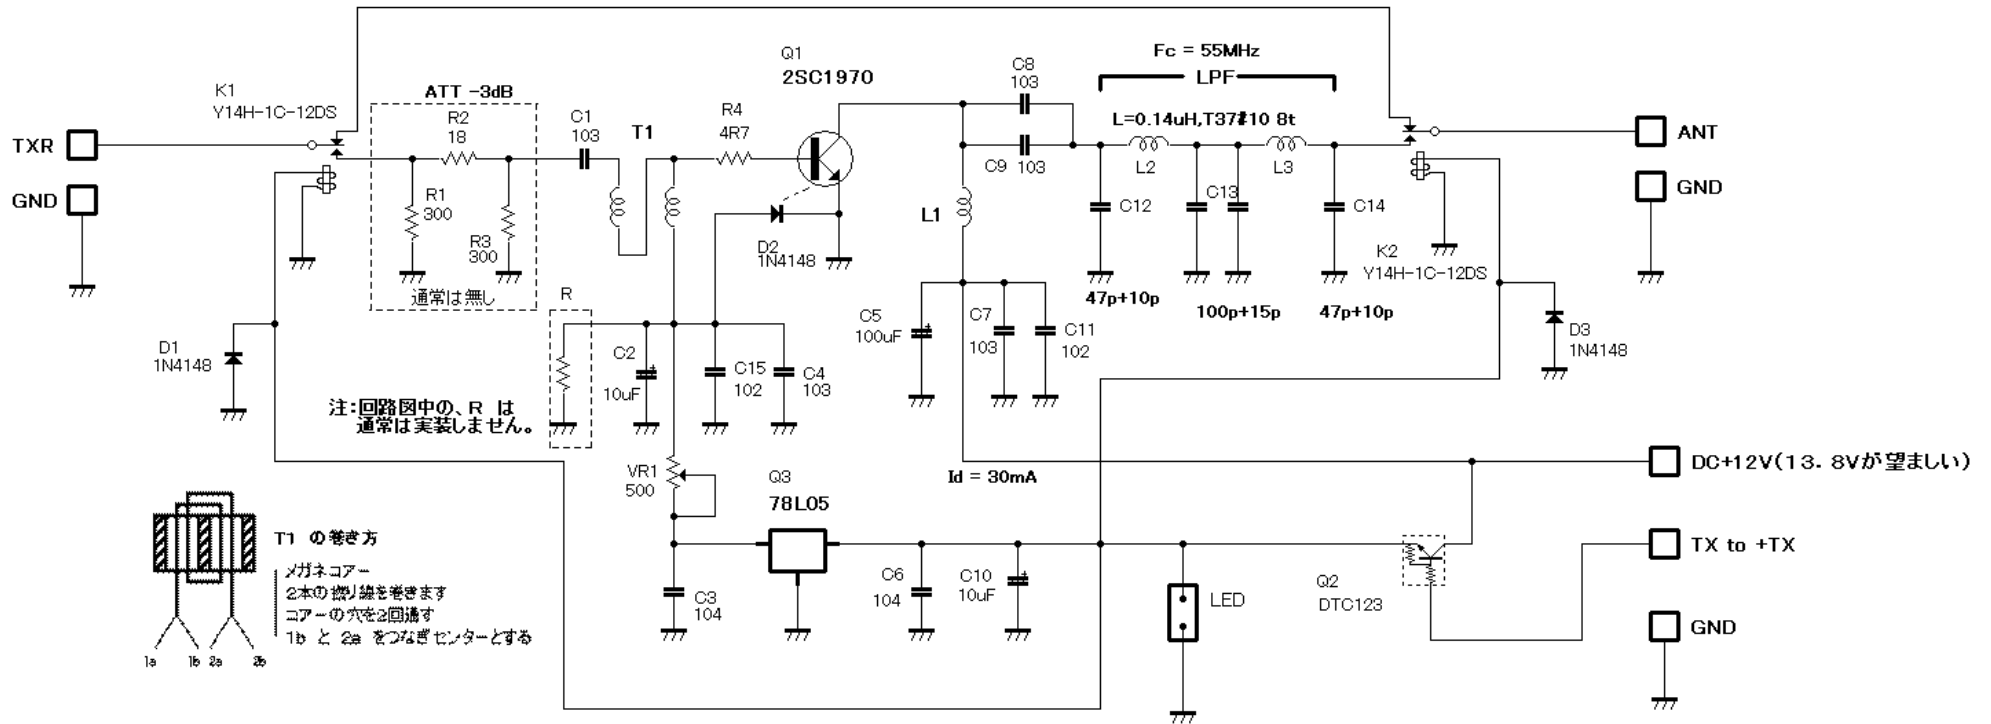

# 50MHzバンド リニアアンプ 回路図

Input = 100mW, Output = 1W

CYTEC 2024/09

T1 = 小型フェライト・メガネコアー バイファイラ巻き2t

L1 = フェライトビーズ FB801 4t